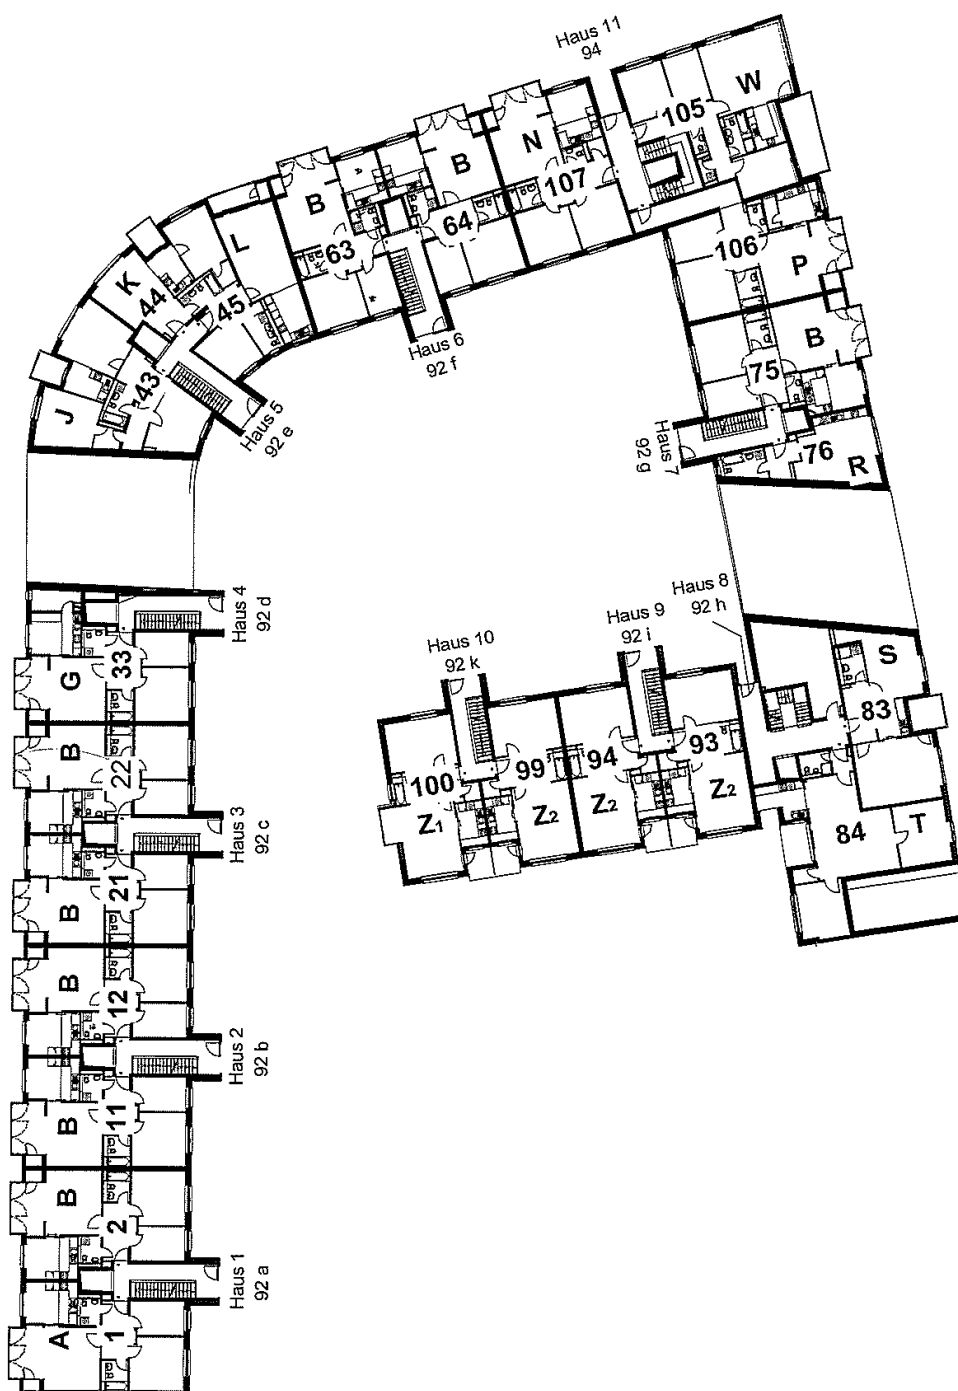

Wohnquartier am Osterbekkanal

Osterbekstraße 92-94, 22083 Hamburg - Barmbek

Erdgeschoss

Vertrieb durch:

FIDES Grundstücks- und Wohnungsgesellschaft mbH

Ansprechpartnerin:

Diana Tonnius · Telefon 040. 27 898 674